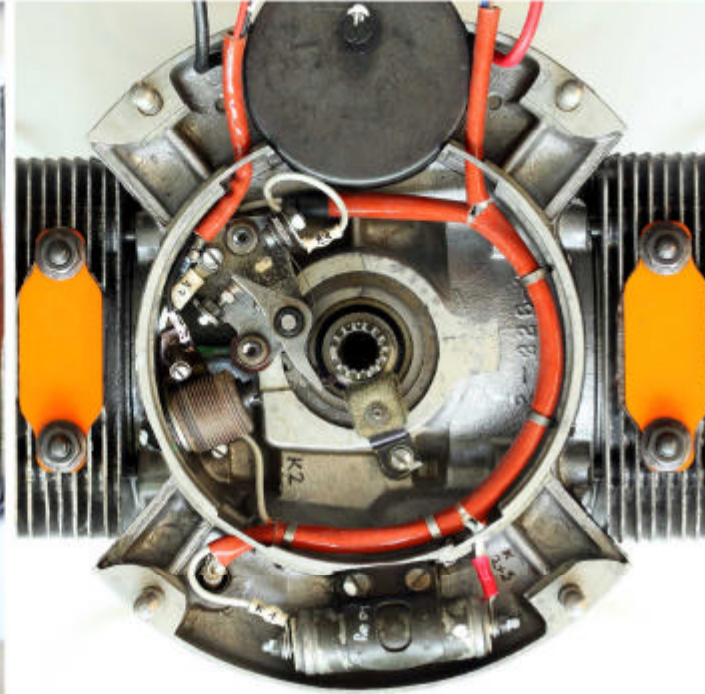

PTFE Kabel ohne Schutzschlauch ausgeführt.

PTFE Kabel mit Silikon Glasseide Schutzschlauch ausgeführt.

Vorkonfektionierte
Kabelsätze

SUBJECT: Riedel RBA / S Erneuerung und Verlegung vorderer Kabelbaum